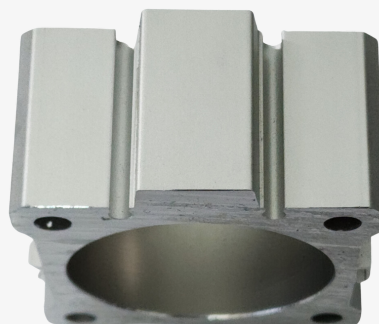

## Camisa para Cilindro CQ2

**SATURNO**

AUTOMAÇÃO PNEUMÁTICA

### Código:

CQ2 - 100 TUBE

**Especificação**  
CQ2 = Camisa para  
Cilindro CQ2

Diamêtro
32
40
50
63
80
100
125
160

### Especificações:

Corpo	Alumínio
-------	----------