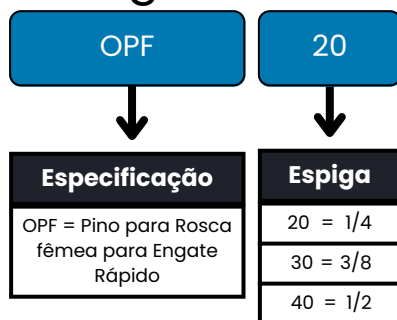

Conexão Pneumática

Pino para Rosca Fêmea
Engate Rápido

SATURNO

AUTOMAÇÃO PNEUMÁTICA

Código:

Especificações:

Pressão de Trabalho	0.0 ~ 1.0 MPa
Pressão de Ruptura	1.2MPa
Temperatura de Trabalho	5 a 60°C
Corpo	Aço