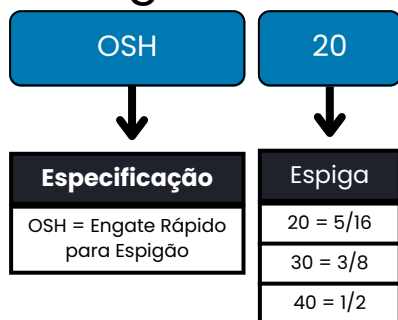

Conexão Pneumática

Engate Rápido para Espigão

SATURNO
AUTOMAÇÃO PNEUMÁTICA

Código:

Especificações:

Pressão de Trabalho	0.0 ~ 1.0 MPa
Pressão de Ruptura	1.2MPa
Temperatura de Trabalho	5 a 60°C
Corpo	Aço

***Trabalhamos com 1ª linha e econômico