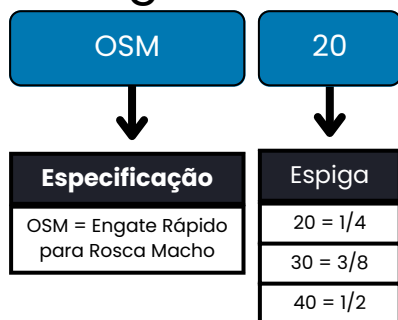

Conexão Pneumática

Engate Rápido para Rosca Macho

SATURNO
AUTOMAÇÃO PNEUMÁTICA

Código:

Especificações:

Pressão de Trabalho	0.0 ~ 1.0 MPa
Pressão de Ruptura	1.2MPa
Temperatura de Trabalho	5 a 60°C
Corpo	Aço