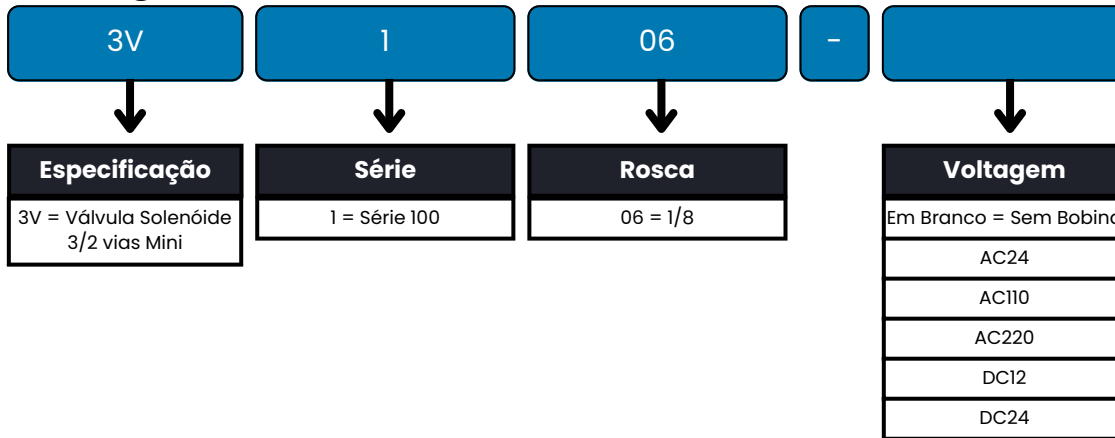

Válvula Direcional

Válvula Solenóide

SATURNO
AUTOMAÇÃO PNEUMÁTICA

Código:

Especificações:

Pressão de Trabalho	0.0 ~ 1.0MPa
Pressão de Ruptura	1.2MPa
Temperatura de Trabalho	-5 a 60 °C
Corpo	Zamak

***Trabalhamos com 1ª linha e econômico